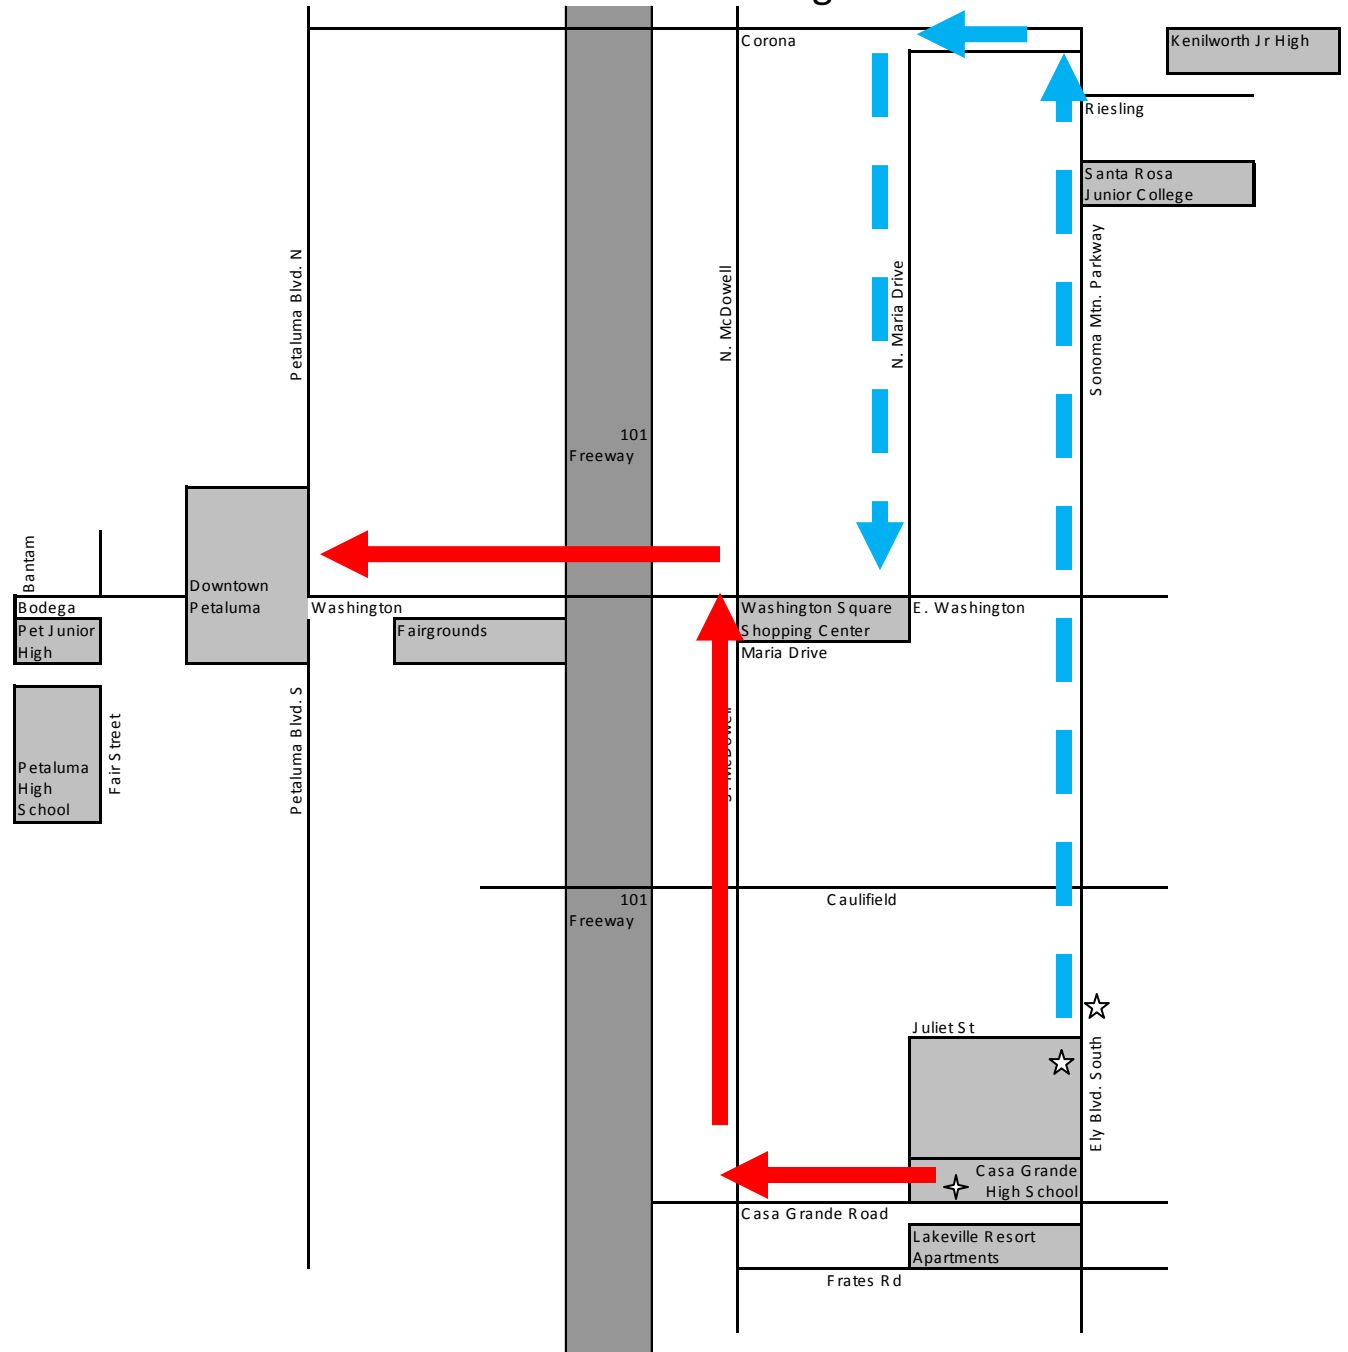

PM (tarde) transporte informacion por Casa Grande High School estudiantes!!

Petaluma Transit Info for Casa Grande High School Students!

☆ ✦ = Parada de autobus ubicacion

Destino: ☆ Ely Blvd South

Sonoma Mtn. Parkway
Kenilworth Jr.High Area & N. Maria

Viajar 3N/S Tripper junto a Casa Grande HS (en ELY) a 3:10PM (mejor opcion) o

3S A TRAVES DE Ely at 3:35PM, 4:35pm, and 5:35pm

Destino: ✦ S. McDowell

Washington Square
Downtown/Westside

Viajar en Regular 3N en Casa Grande Calle (en frente de la escuela) a 3:24PM, 4:24PM, y 5:24pm

AM (Mañana) transporte informacion por Casa Grande High School estudiantes!

Petaluma Transit Info for Casa Grande High School Students!

☆ ✦ = Parada de autobus ubicacion

Origen Zona ☆ ← — — — — —

Ely Blvd South

Regular 3S en Centro/Downtown, Washington

Washington Square, y S. McDowell