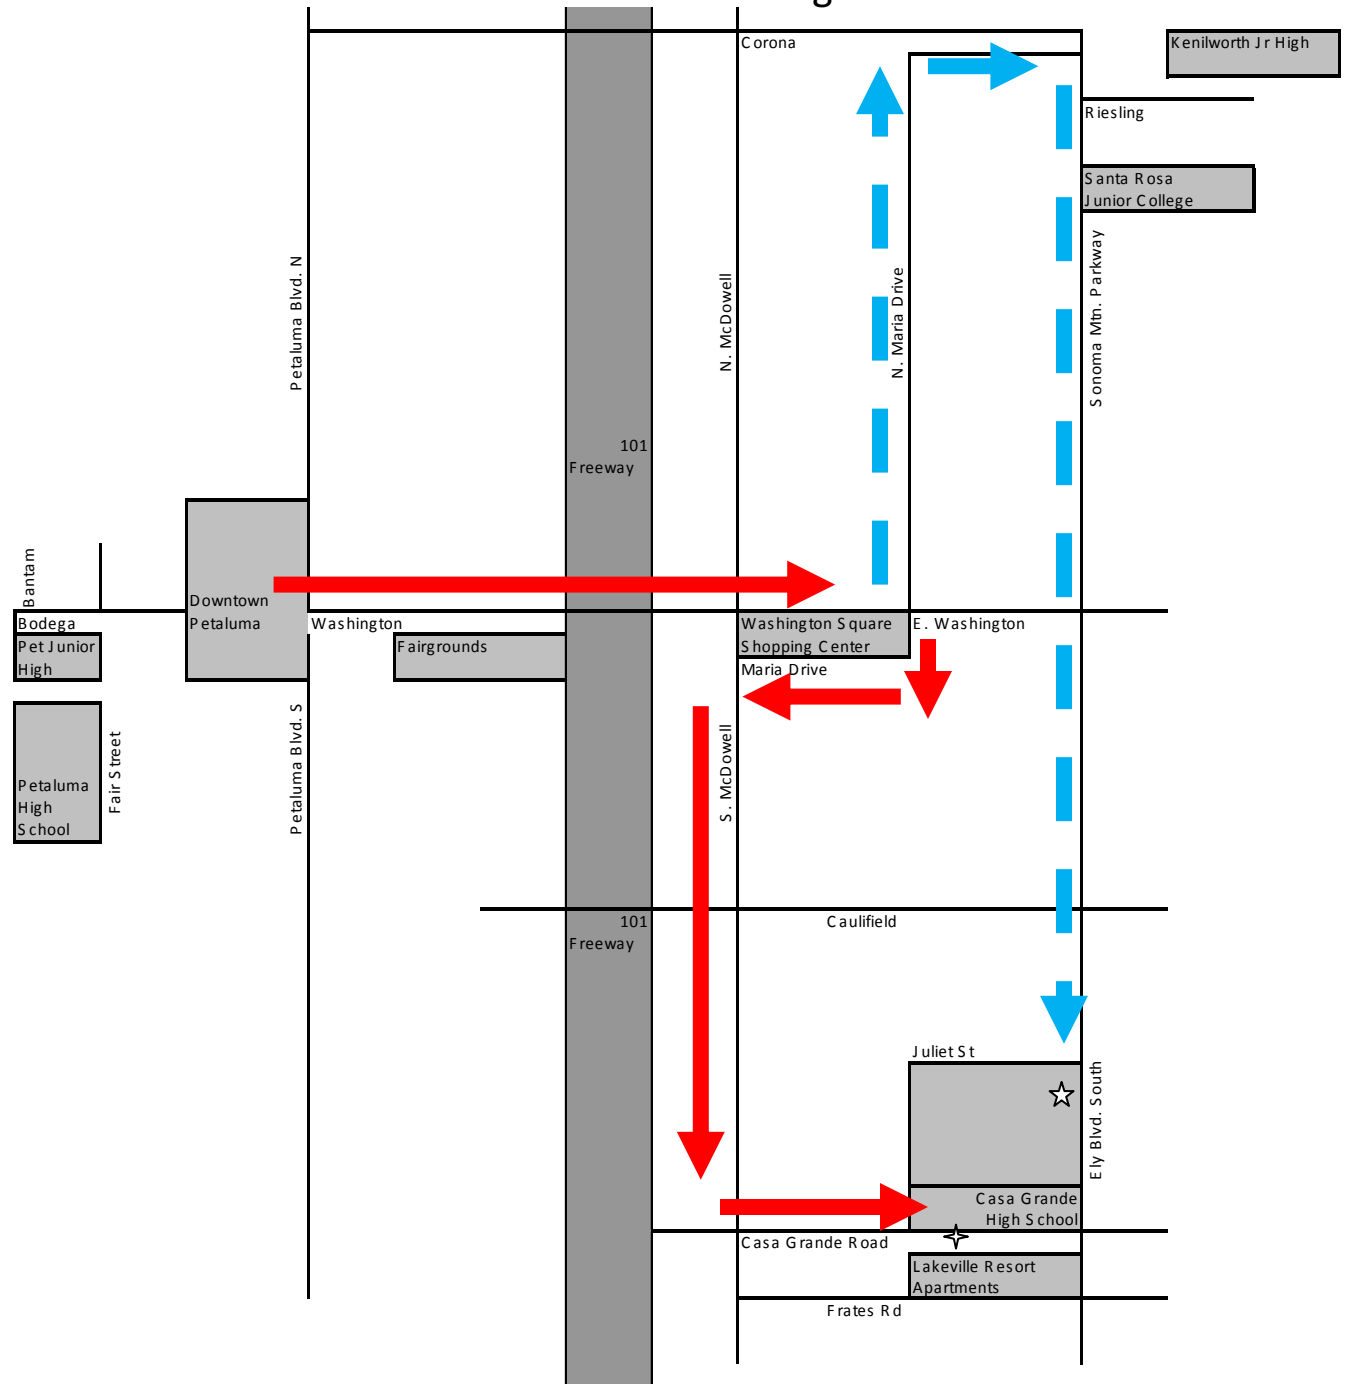

Viajar 3N/S Tripper junto a Casa Grande HS (en ELY) a 3:10PM (mejor opcion) o

3S A TRAVES DE Ely at 3:35PM, 4:35pm, and 5:35pm

Destino: ✦ S. McDowell

Washington Square
Downtown/Westside

Viajar en Regular 3N en Casa Grande Calle (en frente de la escuela) a 3:24PM, 4:24PM, y 5:24pm

AM (Mañana) transporte informacion por Casa Grande High School estudiantes!

Petaluma Transit Info for Casa Grande High School Students!

☆ ✦ = Parada de autobus ubicacion

Origen Zona ☆ ← — — — — —

Ely Blvd South

Sonoma Mtn. Parkway

Kenilworth Jr.High Zona y N. Maria

Viajar Regular 3N en Maria, Sonoma

Mountain Parkway, y S. Ely

Origen Zona: ✦ ← — — — — —

S. McDowell

Washington Square

Downtown/Westside (Centro, Oesta)

Regular 3S en Centro/Downtown, Washington

Washington Square, y S. McDowell