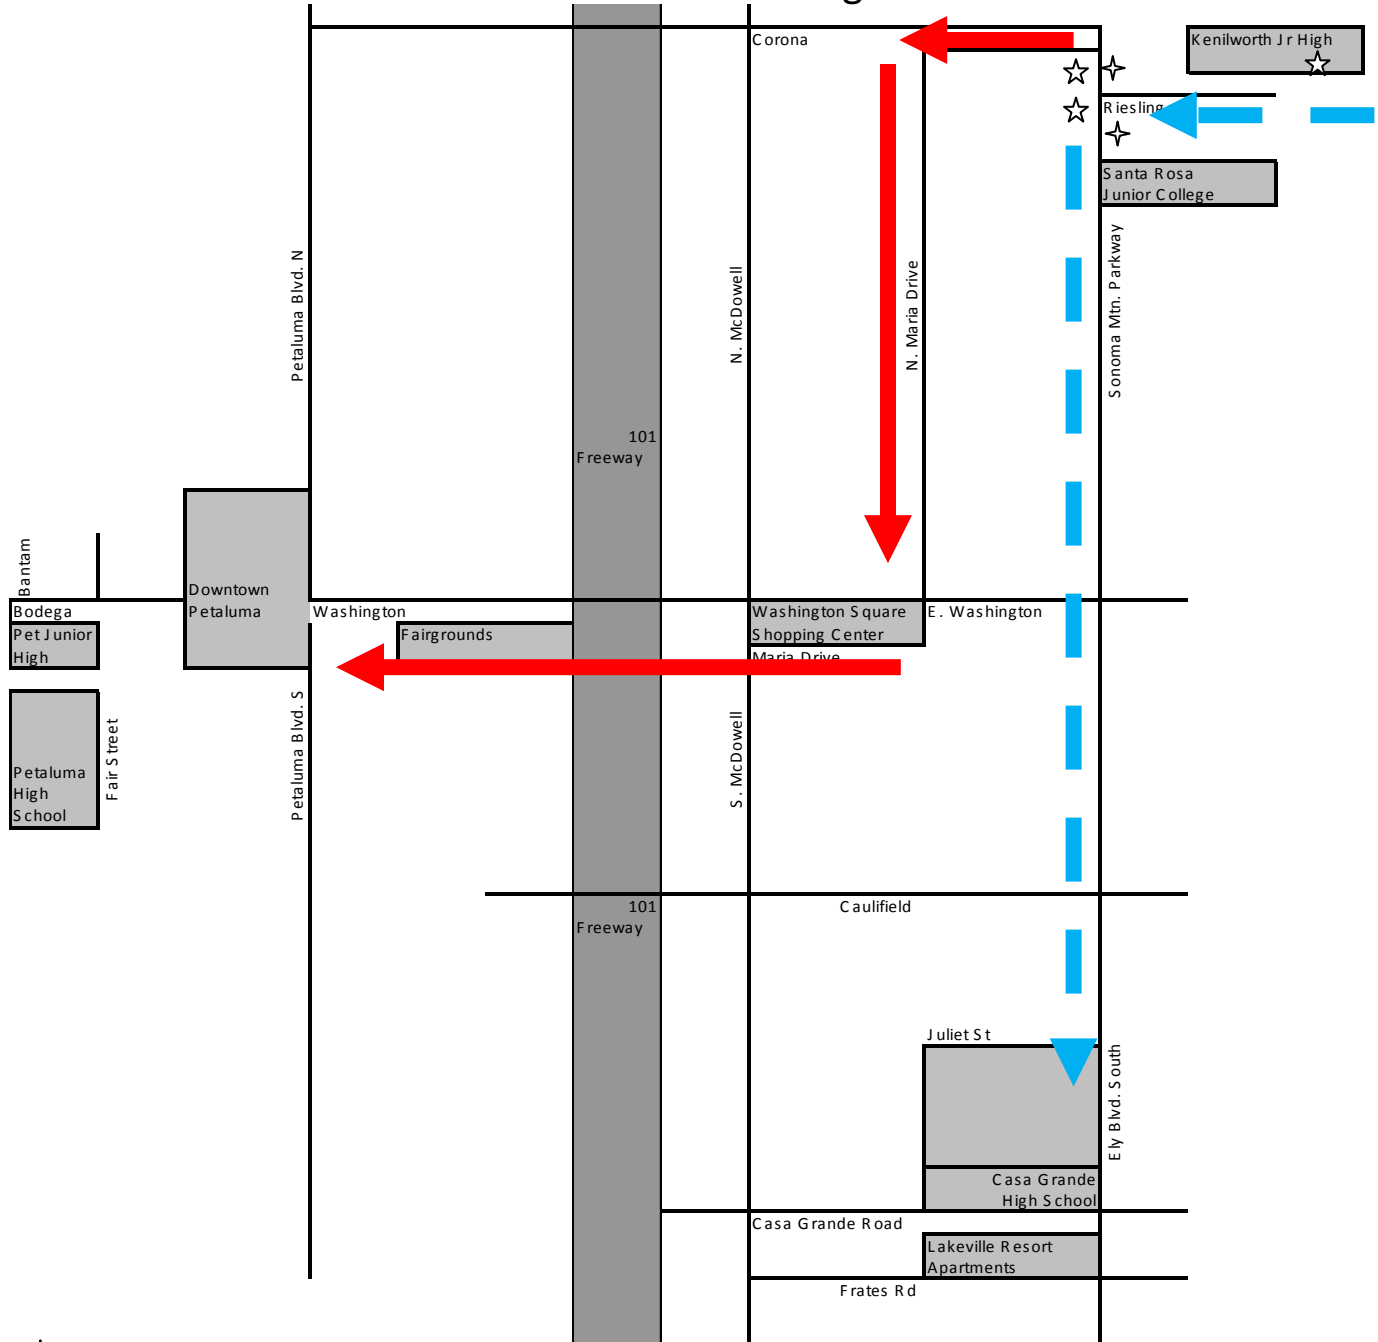

PM (Tarde) Transporte Publico informacion por Kenilworth Estudiantes!!

Petaluma Transit Info for Kenilworth Jr. High School Students!

☆ ✦ = Bus Stop

Destino: ☆ ← — — —

Sonoma Mtn Parkway

Ely Blvd South

Casa Grande High zona

Viajar 3N/S Tripper junto a

Kenilworth (en Dover) a

2:35PM (mejor opcion) or

3N A TRAVES DE Sonoma Parkway at 3:13PM

Destino: ✦ ← — — —

Maria Avenue

Washington Square

Downtown/Westside (centro, oeste)

Viajar Regular 3S en Sonoma Mountain

Pkwy (G&G & parque lado de la calle) a

2:45PM, 3:24PM, 3:45PM