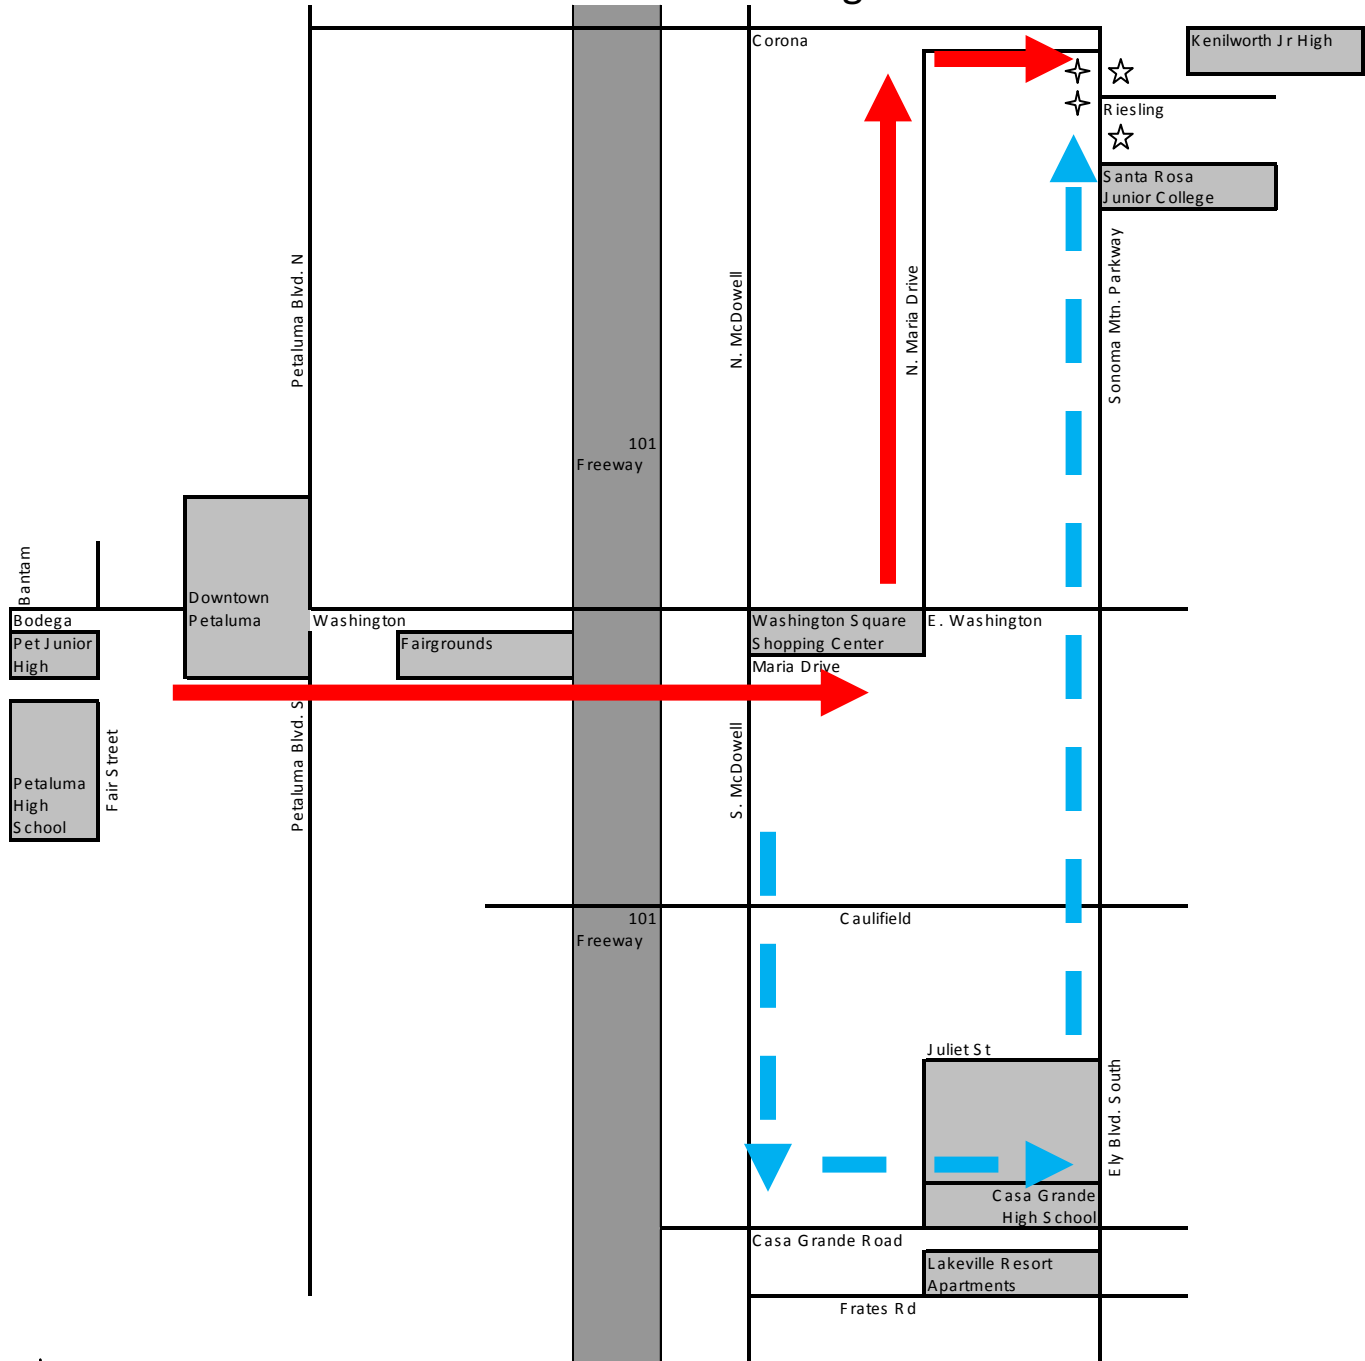

AM (Mañana) Transporte Publico informacion por Kenilworth Estudiantes!!

Petaluma Transit Info for Kenilworth Jr. High School Students!

☆ ✦ = Bus Stop

Origen: ☆ ← — — — — —

Sonoma Mtn Parkway
Ely Blvd South
Casa Grande High zona

Viajar 3S en McDowell y Casa Grande Calle, y Ely/SMP

Origen: ✦ ← — — — — —

Maria Avenue
Washington Square
Downtown/Westside (centro, oeste)

Viajar 3N en Centro, Washington, y Maria